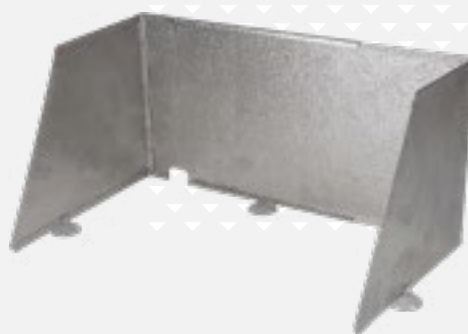

Especificaciones

- Dimensiones: 30x39-62x30 cm.
- Peso: 0,5 kg.

8421228133004 1109373	Plata	QTY 5

P/259

- Paravientos de cocina plegable universal de 3 partes.
- Ideal en combinación con una cocina de camping u hornillo de gas.
- Mantiene la llama encendida fácilmente y durante más tiempo.
- Asegura una mejor y más efectiva conducción del calor hacia la cazuela.
- La anchura del paravientos se puede ajustar.